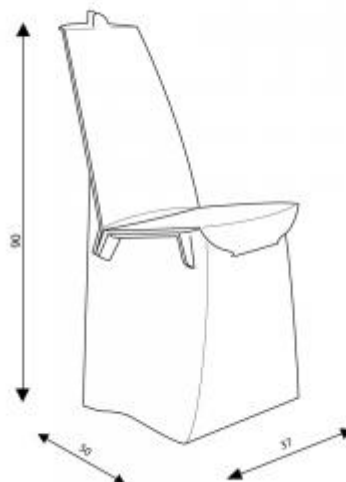

Chaise CURVE

Référence : 101

Chaise

Cette chaise Curve met en avant la technique innovante de rainage en courbe et intègre un dossier généreux tout en conservant un montage très simple. Le procédé de mise en forme permet de garantir une excellente tenue dans le temps et offre plus de confort.

Son identité s'intègre parfaitement à la gamme Curve : surprenante, élégante et originale.

Disponible en blanc, kraft ou imprimé (sur demande).

Poids : 2 Kg kg
Hauteur : 90 cm
Largeur : 37 cm
Profondeur : 50 cm
Hauteur du dossier : 47 cm
Hauteur de l'assise : 45 cm
Design : Amplitude