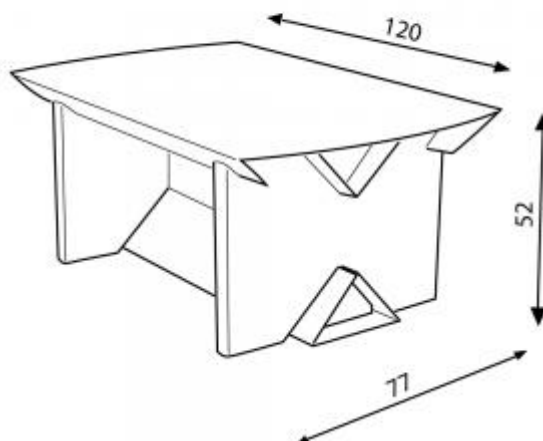

## Table basse IXI

Référence : 110

Table basse

**Cette table basse se marie avec les fauteuils Curve; elle devient autant un élément de décoration qu'un objet indispensable pour recevoir des amis...**

Petite astuce pour augmenter la durée de vie de votre table : vernissez votre plateau soit au rouleau soit à la bombe avec du vernis incolore, ou tout simplement appliquer une toile cirée...

Poids : 5.5 kg  
Hauteur : 52 cm  
Largeur : 77 cm  
Profondeur : 120 cm  
Design : Amplitude

Photo non contractuelle