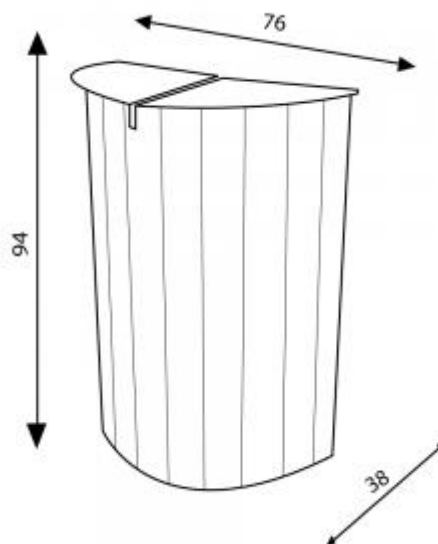

Banque CURVE

Banque et comptoir

Référence : 111

Disponible en : recto blanc/verso kraft ou tout kraft.

Poids : 6 kg
Hauteur : 94 cm
Largeur : 76 cm
Profondeur : 38 cm
Design : Amplitude

Photo non contractuelle