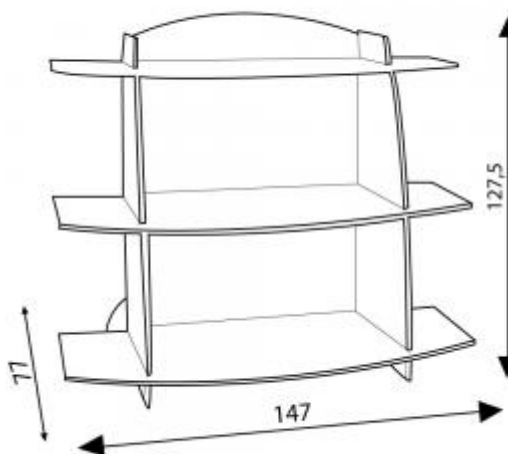

Etagère CURVE

Etagère

Référence : 120

Etagère Curve en triple cannelure. Modèle large constitué de panneaux assemblés par croisillons.

Poids : 9 kg
 Hauteur : 127,5 cm
 Largeur : 147 cm
 Profondeur : 77 cm (profondeur des rayons 4 celui du haut et 54 cm pour celui du milieu et
 Hauteur entre les étagères : 47,7 cm
 Design : Amplitude