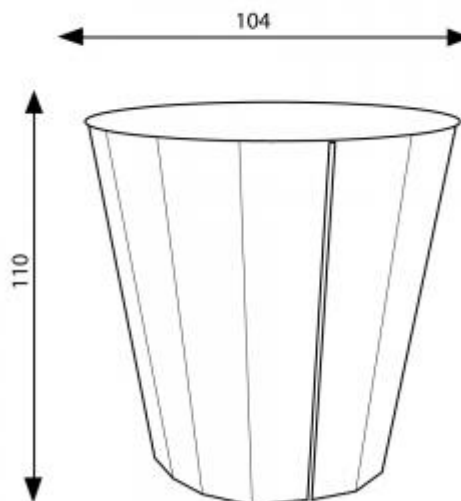

Mange debout Curve

Table haute

Référence : 124

Construit suivant une technique innovante de rainage successifs, nous obtenons une variété de formes et une identité qui s'intègrent parfaitement à la gamme Curve : surprenante, élégante et originale.

Disponible en : recto blanc/verso kraft ou tout kraft.

Poids : 4 kg
Hauteur : 110 cm
Largeur : 104 cm
Design : Amplitude

Photo non contractuelle