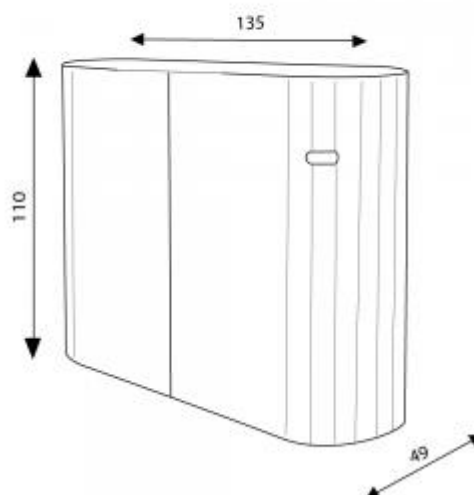

## Comptoir Curve

Banque et comptoir

Référence : 126

Une grande banque d'accueil avec de larges rangements à l'intérieur.

Poids : 6 kg  
Hauteur : 110 cm  
Largeur : 135 cm  
Profondeur : 49 cm  
Photo non contractuelle