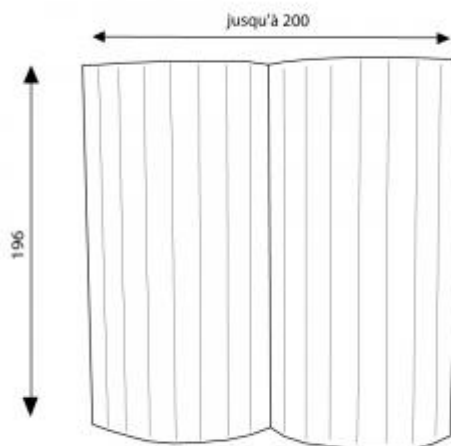

Paravent 2 panneaux

Référence : 1410

Paravent / cloison

Paravent en carton double cannelures composé de 2 panneaux de 1m de large et d'une hauteur de 196 cm. Les verrous intérieurs garantissent une très bonne stabilité. Les surfaces sont entièrement imprimables et il est possible d'ajouter des modules supplémentaires à l'unité, voir vignette ci-dessus (avec 3 modules)

Poids : 9 kg
 Hauteur : 1,8 à 2m
 Largeur : 1m par module
 Profondeur : 10 cm
 Design : Amplitude

Photo non contractuelle