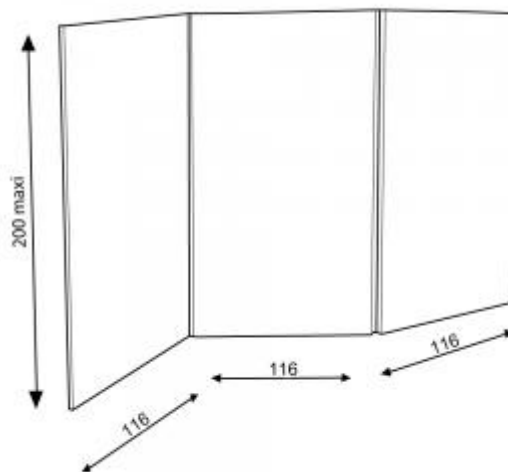

Paravent 3 panneaux

Référence : 1420

Paravent / cloison

Hauteur : 196 cm
Largeur : 116 cm
Photo non contractuelle