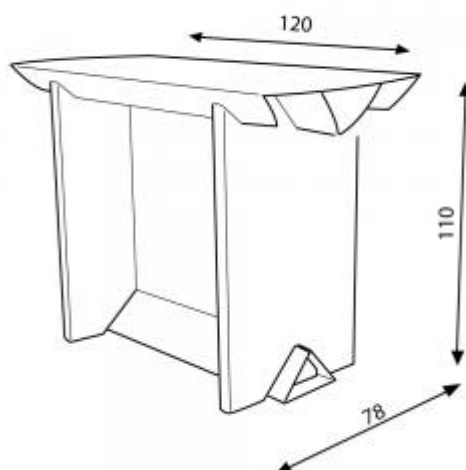

## Table haute Ixi 120x78x110

Référence : 219

Table haute

La table IXI, avec ses 2 mètres de long, accueille jusqu'à 6 personnes. Elle pèse seulement 10 Kg et est déclinée en plusieurs longueurs (120, 150 et 200 cm), et plusieurs hauteurs (52,75 et 110 cm).

Poids : 8 kg  
Hauteur : 110 cm  
Largeur : 120 cm  
Profondeur : 78 cm  
Design : Amplitude

Son système d'assemblage lui confère un encombrement réduit pour le transport (100x110cm).

Photo non contractuelle