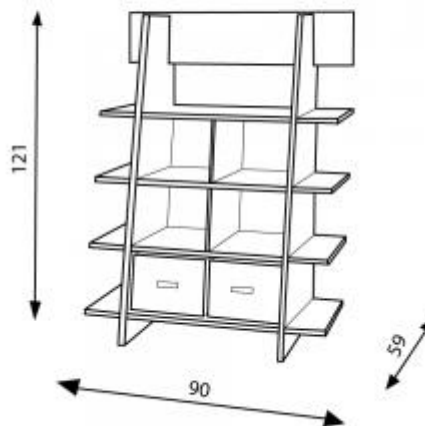

## Etagère triple épaisseur

Etagère

Référence : 223

Cette étagère inclinée est spécialement étudiée pour mettre en valeur son contenu. Sa structure doublée supporte un poids élevé. Son fronton peut également être personnalisé en impression, support de communication ou d'organisation.

Poids : 8 kg  
Hauteur : 121 cm  
Largeur : 90 cm  
Profondeur : 59 cm  
Photo non contractuelle