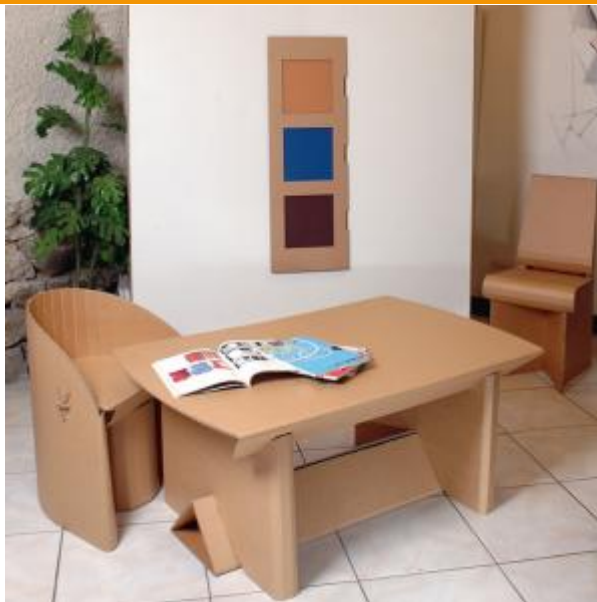

Cadre IXI - trois places

Référence : 231

Objets decoration

Le cadre malin ! Ouvrez, posez vos trois documents, fermez... et le tour est joué. L'attache de fixation est fournie!

Poids : 1 kg
Hauteur : 1 m
Largeur : 34 cm
Design : Amplitude

Dimensions de la photo: 23x22 cm

Photo non contractuelle

Les cadres sont vendus vides, sans photo ou aplat de couleurs