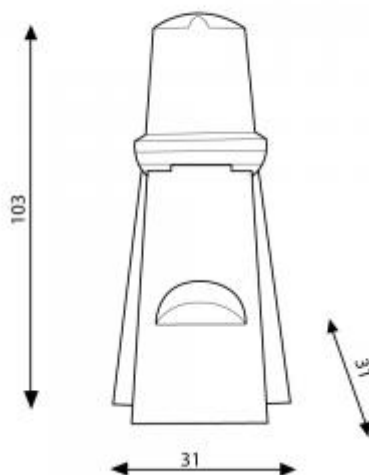

Tabouret haut ALTO

Référence : 302

Tabouret

Le jeu de pliage exclusif apporte à ce mobilier une forte identité graphique. Massif, stable et très résistant, il est également facile à assembler et ceci dans un temps record. Son montage très rapide lui autorise aussi un emploi en grand nombre; pour des conférences, salons professionnels, mariages... Les grandes surfaces planes de carton permettent un large de choix de personnalisation en impression. N'hésitez pas à nous contacter.

Poids : 2 kg
 Hauteur : 103 cm
 Largeur : 31 cm
 Profondeur : 31 cm
 Hauteur du dossier : 33 cm
 Hauteur de l'assise : 70 cm
 Design : Amplitude

Photo non contractuelle

Disponible en : recto blanc/verso kraft ou tout kraft