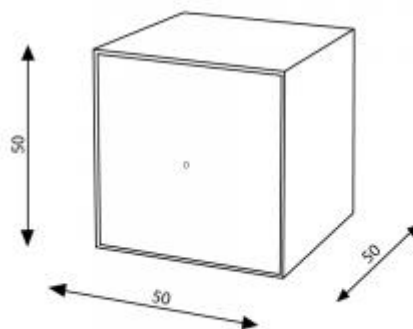

Cube ALTO

PLV / Présentoirs

Référence : 305

Idéal pour vos aménagement de stand

Poids : 3.5 kg
Hauteur : 50 cm
Largeur : 50 cm
Profondeur : 50 cm
Photo non contractuelle