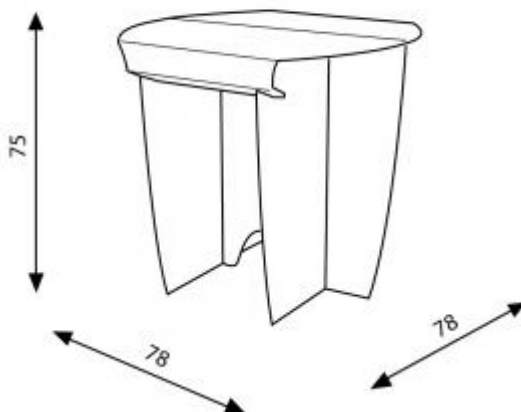

Table Ronde ALTO - diam78 cm

Référence : 310

Table

Construite autour du principe croisillon, ce modèle de table est d'un montage extrêmement simple et rapide, décliné en différentes dimensions et hauteurs. Libre cours à votre imagination pour lui adjoindre une fonction précise.

Poids : 4 kg
Largeur : 78 cm
Profondeur : 74 cm
Photo non contractuelle

Cette table se décline en deux dimensions (78 cm et 100 cm de diamètre)

Disponible en : recto blanc/verso kraft ou tout kraft.