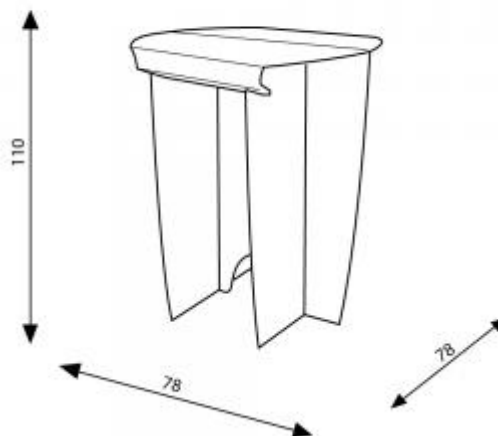

## Mange debout Alto

Table haute

Référence : 312

Le plateau est en carton hydrofuge pour éviter les taches. Modèle disponible en : recto blanc/verso kraft ou tout kraft.

Poids : 4.5 kg  
Hauteur : 110 cm  
Largeur : 78 cm de diamètre  
Photo non contractuelle