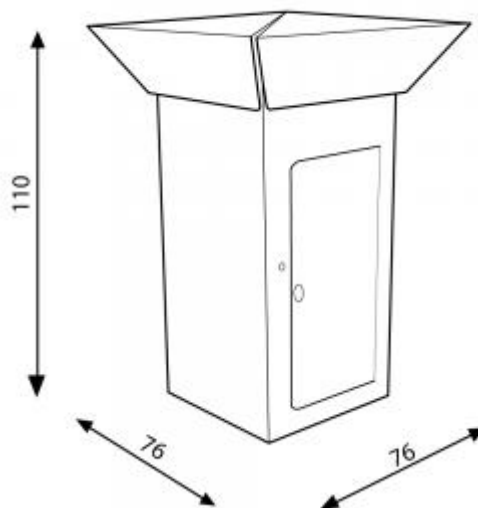

Mange debout carré ALTO

Référence : 313

Table haute

Poids : 4.5 kg
Hauteur : 110 cm
Largeur : 76 cm
Profondeur : 76 cm
Design : Amplitude

Photo non contractuelle