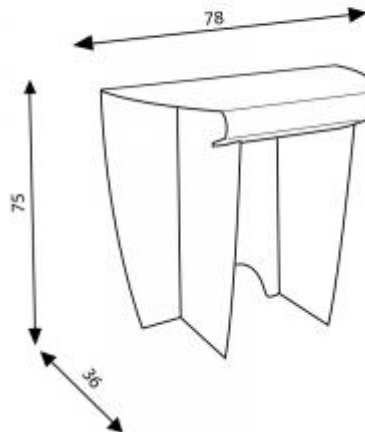

Console ALTO 78

Console et commode

Référence : 314

Construite autour du principe croisillon, ce modèle de console est d'un montage extrêmement simple et rapide, décliné en différentes dimensions et hauteurs. Libre cours à votre imagination pour lui adjoindre une fonction précise.

Poids : 2.5 kg
Hauteur : 75 cm
Largeur : 78 cm
Profondeur : 36 cm
Photo non contractuelle