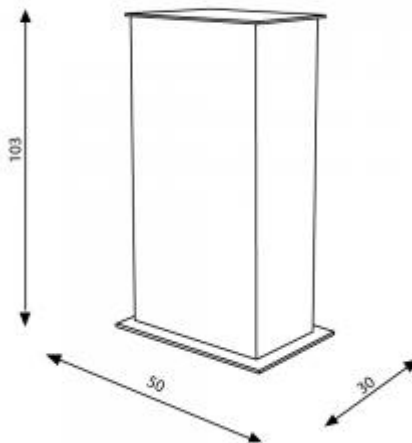

Banque d'accueil ALTO

Référence : 350

Banque et comptoir

Élément incontournable de la participation à un salon professionnel, la banque d'accueil joue pleinement son rôle : [grandes surfaces de communication personnalisables en impression](#), rangements intérieurs, portes documents A4 et A5.

Poids : 5 kg
Hauteur : 103 cm
Largeur : 50 cm
Profondeur : 30 cm
Photo non contractuelle

Les portes documentation sont livrés à part afin de vous laisser le choix du positionnement.