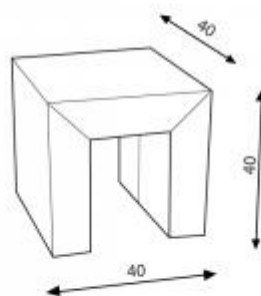

## Tabouret Cozus

Référence : 402

Tabouret

Poids : 3 kg  
Hauteur : 40 cm  
Largeur : 40 cm  
Profondeur : 40 cm  
Design : Amplitude

Photo non contractuelle