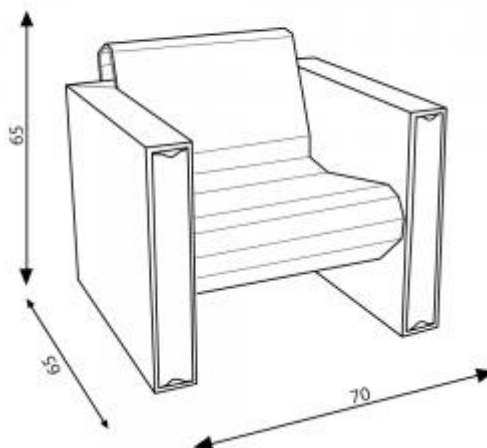

Fauteuil cozus

Référence : 403

Fauteuil

La réinterprétation du fauteuil club en carton triple épaisseur.
Nous proposons un carton à triple cannelures d'une qualité exceptionnelle nécessitant des machines spéciales et un nouveau savoir-faire. Cette matière garantit une meilleure pérennité à nos meubles.

L'impression totale (en option) offre un rendu qui permet de transformer complètement le meuble, dépassant de loin la perception habituelle du carton.

Poids : 8.5 kg
Hauteur : 65 cm
Largeur : 70 cm
Profondeur : 65 cm
Hauteur de l'assise : 40 cm
Design : Amplitude