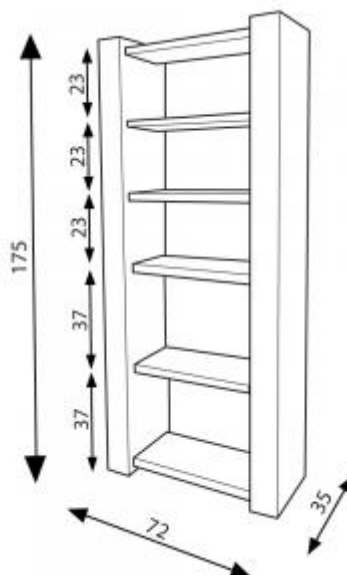

Etagère Haute cozus

Référence : 404

Etagère

Une gamme d'étagères versatiles et à la résistance exceptionnelle (pour supporter plus de 30kg par plateau).
Nous proposons un carton triple épaisseur qui garantit une pérennité à nos meubles.

Les étagères hautes peuvent se combiner par l'emploi d'un montant intermédiaire. La répartition de ses plateaux de rangements permet de positionner deux rangées de classeurs (ou bandes dessinées) à la verticale. Pas de sens dessus dessous imposé, la résistance est dans tous les cas assurée.

Poids : 14.5 kg
Hauteur : 175 cm
Largeur : 72 cm
Profondeur : 35 cm
Hauteur entre les étagères : 3 étages de 25 cm
2 étages de 37 cm de hauteur
Design : Amplitude

Photo non contractuelle