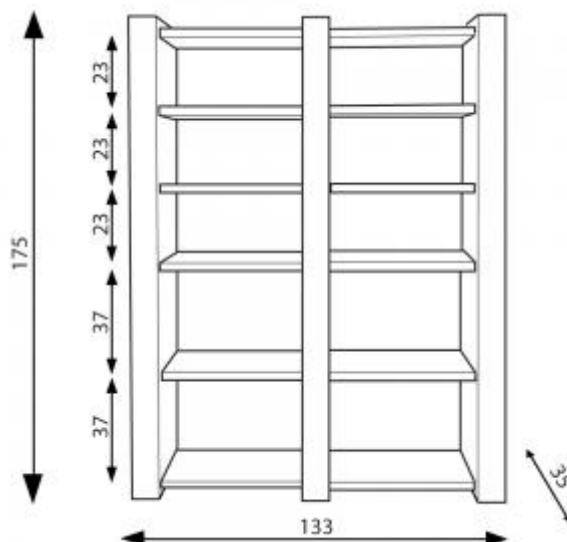

Etagère haute double cozus

Référence : 405

Etagère

Une gamme d'étagères versatiles et à la résistance exceptionnelle (pour supporter plus de 30kg par plateau).
Nous proposons un carton triple épaisseur qui garantit une pérennité à nos meubles.

Poids : 24 kg
Hauteur : 175 cm
Largeur : 133 cm
Profondeur : 35 cm
Design : Amplitude

Photo non contractuelle

Les étagères hautes peuvent se combiner par l'emploi d'un montant intermédiaire. La répartition de ses plateaux de rangements permet de positionner deux rangées de classeurs (ou bandes dessinées) à la verticale. Pas de sens dessus dessous imposé, la résistance est dans tous les cas assurée.