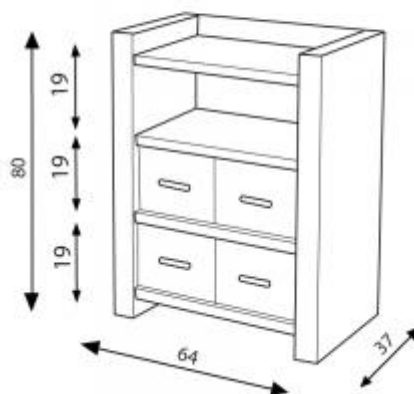

Etagère demi hauteur cozus

Référence : 406

Etagère

Une gamme d'étagères versatiles et à la résistance exceptionnelle.
Nous proposons un carton triple épaisseur qui garantit une pérennité à nos meubles.
La répartition de ses plateaux de rangements permet de positionner livres, dvds, etc.
Pas de sens dessus dessous imposé, la résistance est dans tous les cas assurée.

Poids : 5.5 kg
Hauteur : 80 cm
Largeur : 64 cm
Profondeur : 37 cm
Design : Amplitude

Photo non contractuelle