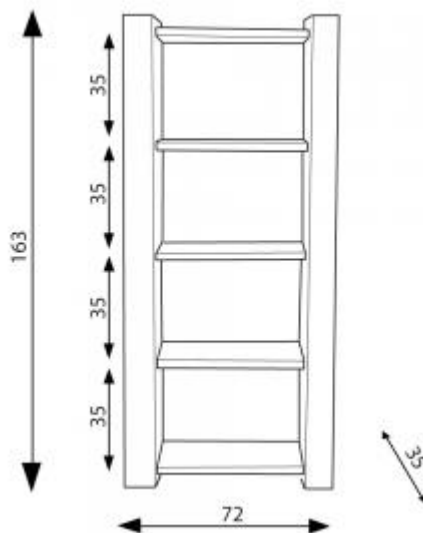

Etagère Haute Cozus - Dossiers A4 utile

Référence : 407

Etagère

Une gamme d'étagères versatiles et à la résistance exceptionnelle (pour supporter plus de 30kg par plateau).
Nous proposons un carton triple épaisseur qui garantit une pérennité à nos meubles.

Poids : 14.5 kg
Hauteur : 170 cm
Largeur : 72 cm
Profondeur : 35 cm
Design : Amplitude

Photo non contractuelle

La répartition de ses plateaux de rangements permet de positionner des dossiers ou classeurs d'une hauteur de 34cm à la verticale. Pas de sens dessus dessous imposé, la résistance est dans tous les cas assurée.