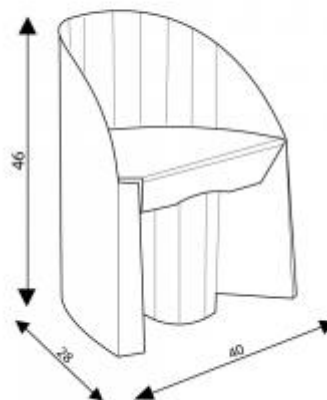

Fauteuil enfant curve

Référence : 412

Fauteuil

Poids : 2 kg
Hauteur : 46 cm
Largeur : 40 cm
Profondeur : 28 cm
Hauteur du dossier : 20 cm
Hauteur de l'assise : 26,5 cm
Design : Amplitude

Photo non contractuelle