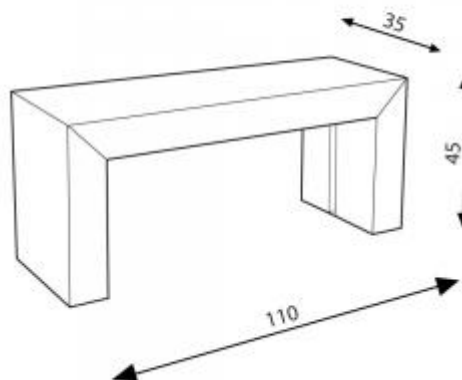

Banc Cozus

Tabouret

Référence : 413

Ce banc de 45 cm de hauteur est idéal à associer avec des tables ou bureaux de 75 cm.

Poids : 4 kg
Hauteur : 45 cm
Profondeur : 35 cm
Longueur : 110 cm
Design : Amplitude