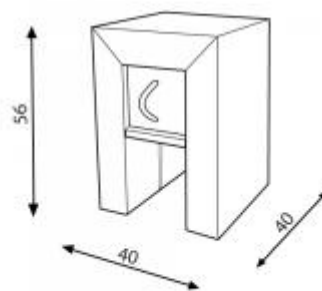

Lot de 2 chevets

Console et commode

Référence : 420

Lot de 2 chevet en carton pour aménagement écologique de votre chambre.

Poids : 4 kg
Hauteur : 56 cm
Largeur : 40 cm
Profondeur : 40 cm
Design : Amplitude