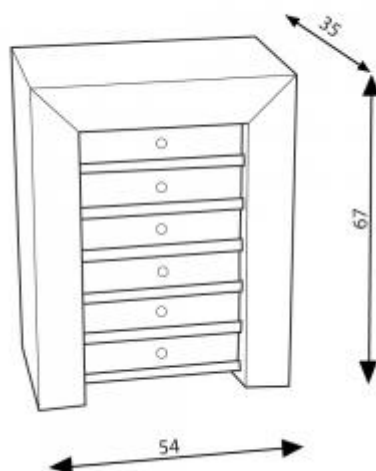

Commode 6 tiroirs

Référence : 422

Console et commode

Les commodes et rangements Cozus sont constitués d'une structure large et massive, elle apporte une résistance et une bonne tenue dans le temps. Les ondulations du carton sont invisibles, lui donnant son identité luxe et cosu, offrant des surfaces idéales à peindre.

Poids : 6.5 kg
Hauteur : 67 cm
Largeur : 54 cm
Profondeur : 35 cm
Design : Amplitude

Photo non contractuelle