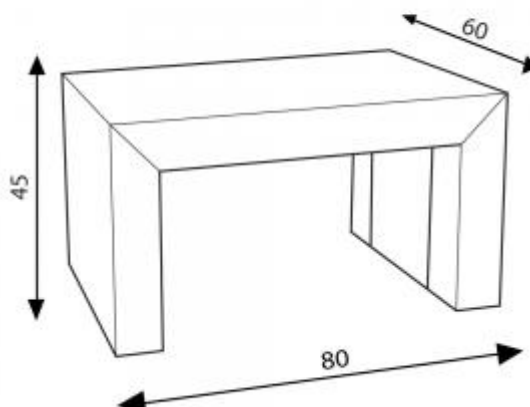

## Table basse cozus

Référence : 423

Table basse

La table Cozus offre des surfaces idéales à personnaliser et, comme la table basse Curve, il est également très facile d'appliquer une toile cirée qui s'intègre dans les plis, augmentant ainsi la durée de vie de l'objet...

Poids : 5.5 kg  
Hauteur : 45 cm  
Largeur : 80 cm  
Profondeur : 60 cm  
Design : Amplitude

Photo non contractuelle