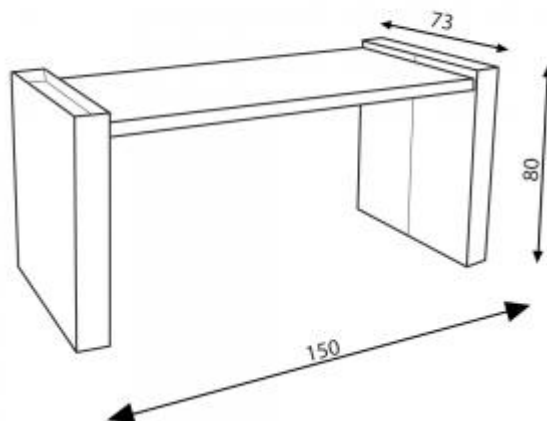

Pack Bureau Cozus Kraft

Référence : 424

Bureau

Ce pack Bureau Cozus est composé de mobilier en triple cannelure qui lui confère une résistance et une durabilité accrue. Pratiques et résistants, les composants sont éprouvés dans nos locaux depuis bientôt deux ans.

Ce pack contient un Bureau Cozus de 1m50, une étagère haute avec quatre espaces de 35cm (pour ranger dossiers et classeurs), une étagère demi-hauteur avec quatre tiroirs (A4 utile) et une petite corbeille (en micro-cannelure).

Poids : 21 kg
Hauteur : 80 cm
Largeur : 150cm
Profondeur : 73cm
Design : Amplitude

Photo non contractuelle