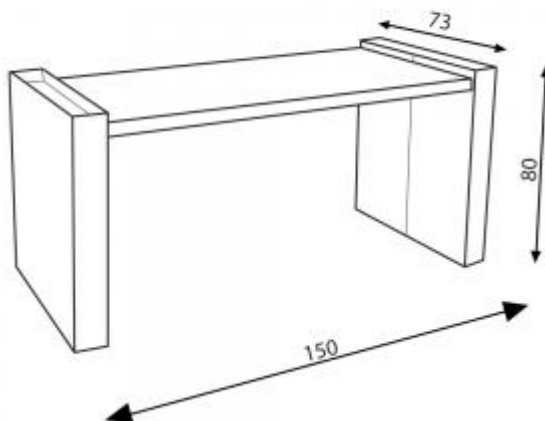

Bureau Cozus

Référence : 425

Bureau

La résistance du bureau est éprouvée, avec une utilisation depuis fin 2009 dans les locaux d'Amplitude, où le plateau supporte deux écrans 17". Vous pouvez protéger la surface par l'application d'un simple vernis incolore ou l'adjonction d'un plateau plexi (en option).

Poids : 12.5 kg
Hauteur : 80 cm (hauteur du plateau 75 cm)
Largeur : 150 cm
Profondeur : 73 cm
Design : Amplitude

Photo non contractuelle