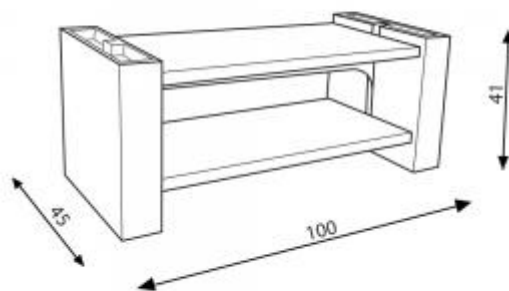

## Etagère basse cozus

Référence : 426

Etagère

Poids : 5.5 kg  
Hauteur : 41 cm  
Largeur : 100 cm  
Profondeur : 45 cm  
Design : Amplitude

Photo non contractuelle