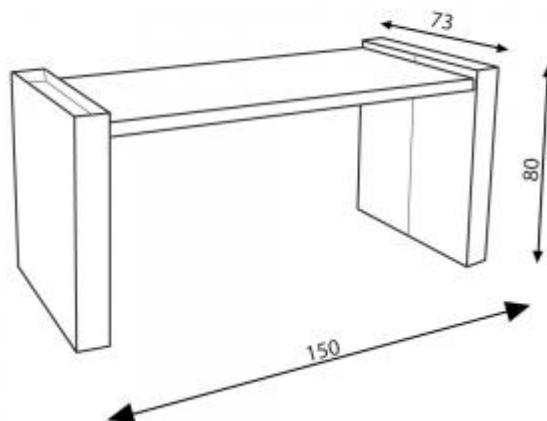

Pack Bureau Cozus Imprimé

Référence : 427

Bureau

Ce pack Bureau Cozus est composé de mobilier en triple cannelure qui lui confère une résistance et une durabilité accrue. Pratiques et résistants, les composants sont éprouvés dans nos locaux depuis bientôt deux ans.

Ce pack contient un Bureau Cozus de 1m50 avec plateau imprimé (motif 'clavier'), une étagère haute avec quatre espaces de 35cm (pour ranger dossiers et classeurs) avec les deux montants imprimés (gris uni), une étagère demi-hauteur avec quatre tiroirs (A4 utile) et une petite corbeille (en micro-cannelure).

Poids : 21 kg
Hauteur : 80 cm
Largeur : 150cm
Profondeur : 73cm
Design : Amplitude

Photo non contractuelle