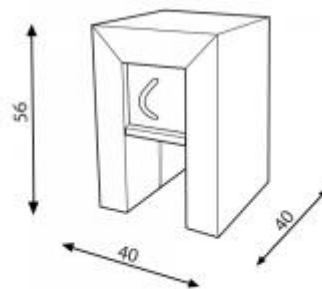

## Chevet Seul

Console et commode

Référence : 429

Table de chevet écologique en carton pour l'aménagement de chambre.

Poids : 4 kg  
Hauteur : 56 cm  
Largeur : 40 cm  
Profondeur : 40 cm  
Photo non contractuelle