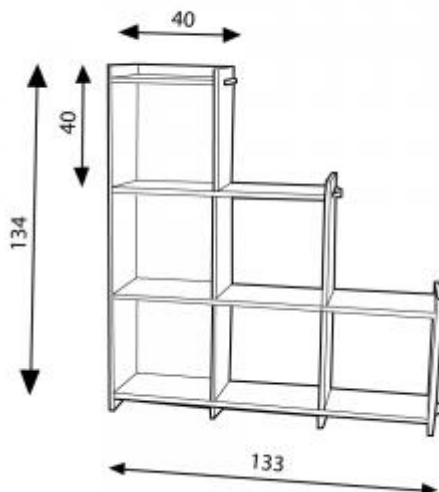

Etagère escalier

Référence : 431

Etagère

Dimension d'un box de cette étagère

Longueur 40cm

Largeur 40 cm

Profondeur 30 cm

Poids : 7 kg
Hauteur : 134 cm
Largeur : 133 cm
Design : Amplitude