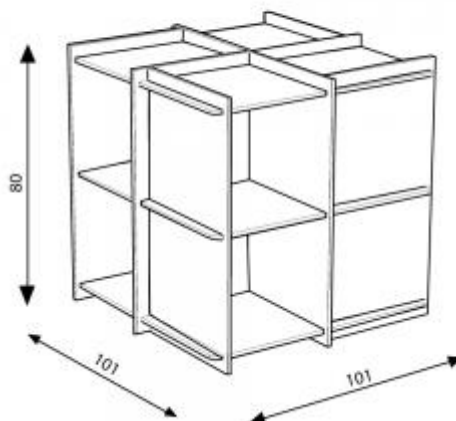

L'étagère Alto Ilot Central

Référence : 440

Etagère

Une étagère à base carrée large et résistante composée de plateaux en carton triple cannelure et de montants en deux épaisseurs de carton double cannelure. Elle offre aussi de belles surfaces d'impression

Poids : 14 kg
Hauteur : 80 cm
Largeur : 101 cm
Design : Amplitude

Photo non contractuelle