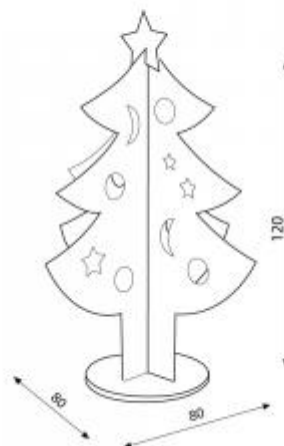

## Sapin de Noël petit format

Référence : 450

Sapin de Noël

Sapin à laisser naturel ou à décorer selon vos goûts, peintures, stickers...  
Attention ne pas utiliser de guirlandes électriques ni de bougies car le carton est inflammable....

Poids : 3 kg  
Hauteur : 120 cm  
Largeur : 80 cm  
Photo non contractuelle