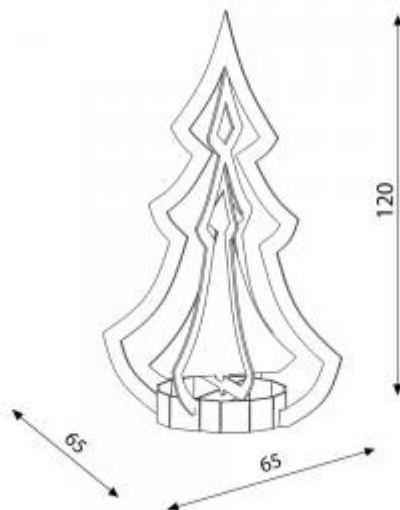

Sapin

Sapin de Noel

Référence : 453

Attention ne pas utiliser de guirlandes électriques ni de bougies car le carton est inflammable....

Poids : 1 kg
Hauteur : 119.5 cm
Largeur : 65 cm de diamètre
Design : Amplitude