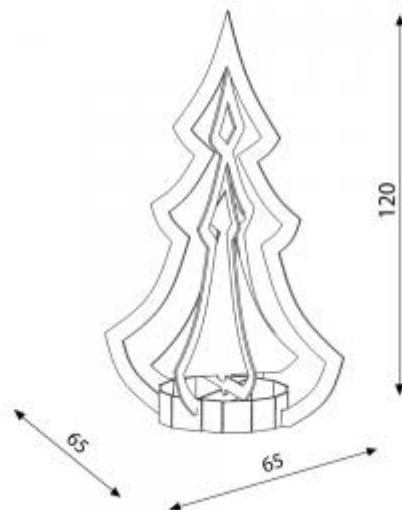

Sapin

Sapin de noel

Référence : 453

Attention ne pas utiliser de guirlandes électriques ni de bougies car le carton est inflammable....

Poids : 1 kg
Hauteur : 119.5 cm
Largeur : 65 cm de diamètre
Design : Amplitude