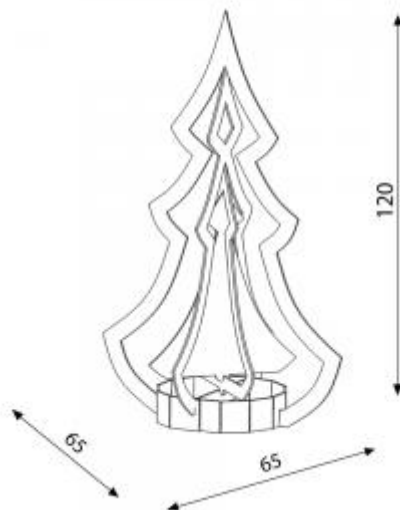

Sapin

Sapin de noel

Référence : 453

Attention ne pas utiliser de guirlandes électriques ni de bougies car le carton est inflammable....

Poids : 1 kg
Hauteur : 119.5 cm
Largeur : 65 cm de diamètre
Design : Amplitude