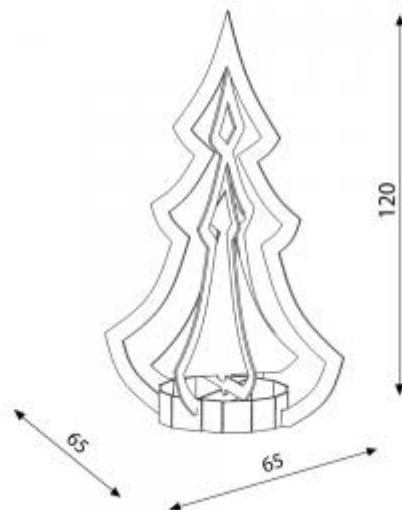

Sapin

Sapin de Noel

Référence : 453

Attention ne pas utiliser de guirlandes électriques ni de bougies car le carton est inflammable....

Poids : 1 kg
Hauteur : 119.5 cm
Largeur : 65 cm de diamètre
Design : Amplitude