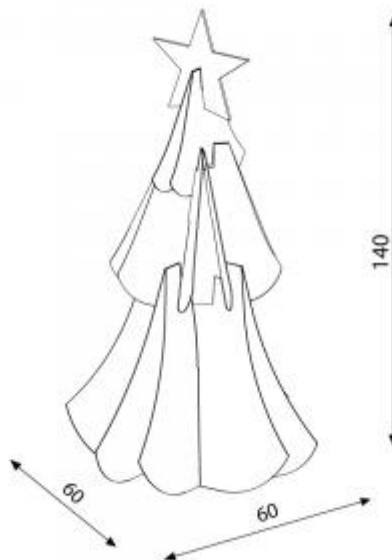

## Mon beau Sapin

Sapin de noel

Référence : 455

Sapin à laisser naturel ou à décorer selon vos goûts, peintures, stickers ...

Attention : ne pas utiliser de guirlandes électriques ni de bougies car la matière carton reste considérée comme un matériau inflammable.

Poids : 2.5 kg kg  
Hauteur : 140 cm  
Largeur : 60 cm  
Profondeur : 60 cm  
Design : Amplitude

Photo non contractuelle