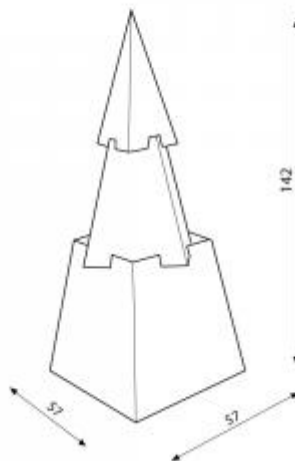

## Sapin pyramide imprimé

Sapin de noel

Référence : 457

Attention : ne pas utiliser de guirlandes électriques ni de bougies car la matière carton reste considérée comme un matériau inflammable.

Poids : 2.5 kg kg  
Hauteur : 142 cm  
Largeur : 57 cm  
Profondeur : 57 cm  
Design : Amplitude