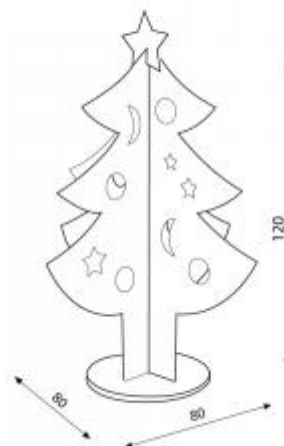

Sapin de Noël petit format blanc

Référence : 458

Sapin de Noël

Attention ne pas utiliser de guirlandes électriques ni de bougies car le carton est inflammable....

Poids : 3 kg
Hauteur : 120 cm
Largeur : 80 cm
Photo non contractuelle