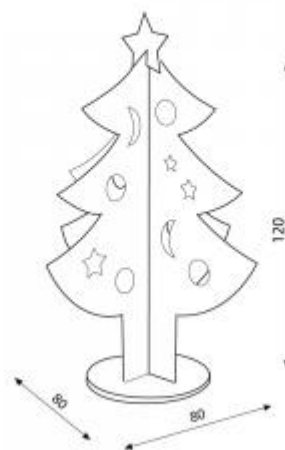

Sapin de Noël petit format imprimé vert

Référence : 460

Sapin de Noël

Attention ne pas utiliser de guirlandes électriques ni de bougies car le carton est inflammable....

Poids : 3 kg
Hauteur : 120 cm
Largeur : 80 cm
Photo non contractuelle