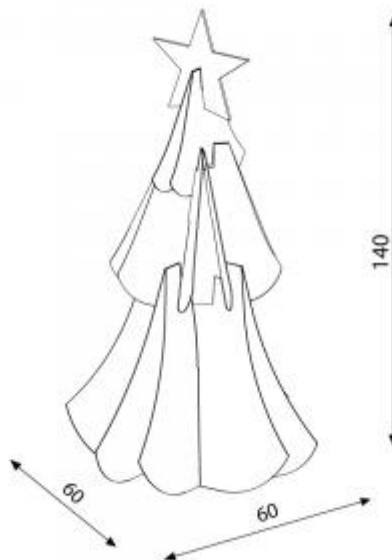

## Mon beau Sapin imprimé

Référence : 461

Sapin de noel

Attention : ne pas utiliser de guirlandes électriques ni de bougies car la matière carton reste considérée comme un matériau inflammable.

Poids : 2.5 kg kg  
Hauteur : 140 cm  
Largeur : 60 cm  
Profondeur : 60 cm  
Design : Amplitude