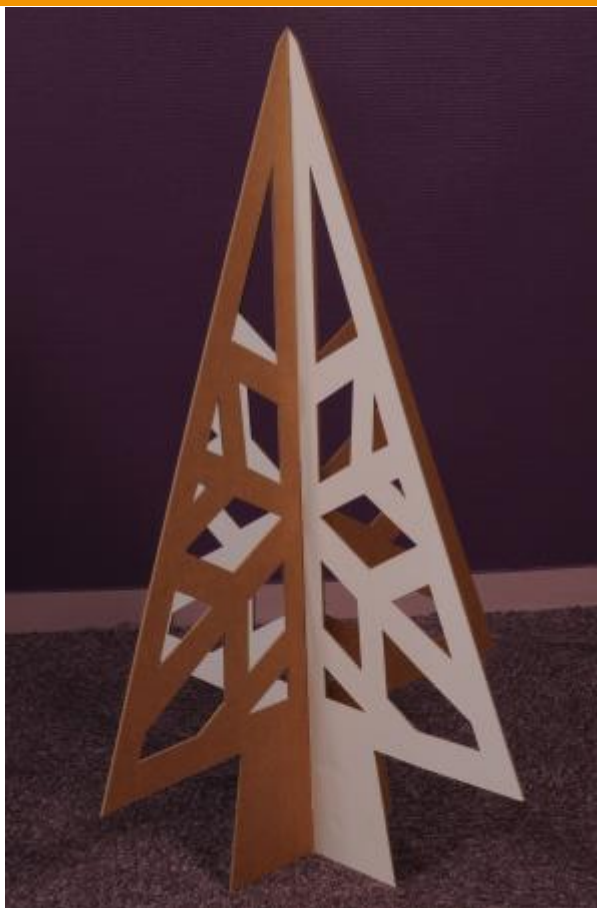

Sapin de noel étoile lot de 2

Référence : 464

Sapin de noel

Sapin à laisser naturel ou à décorer selon vos goûts, peintures, stickers...
Attention ne pas utiliser de guirlandes électriques ni de bougies car le carton
est inflammable.... vendu par lot de 2 avec 2 cotés blanc et 2 cotés kraft

Poids : 1 kg
Hauteur : 90 cm
Largeur : 65 cm
Photo non contractuelle