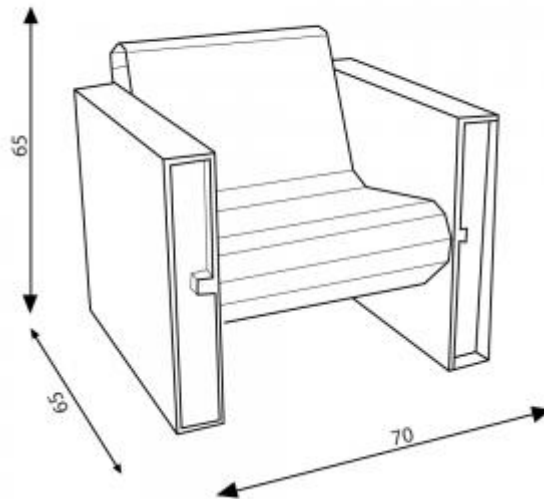

Fauteuil cozus imprimé

Référence : 470

Fauteuil

La réinterprétation du fauteuil club en carton triple épaisseur.
Nous proposons un carton à triple cannelures d'une qualité exceptionnelle nécessitant des machines spéciales et un nouveau savoir-faire. Cette matière garantit une meilleure pérennité à nos meubles.

L'impression totale (en option) offre un rendu qui permet de transformer complètement le meuble, dépassant de loin la perception habituelle du carton.

Poids : 8.5 kg
Hauteur : 65 cm
Largeur : 70 cm
Profondeur : 65 cm
Hauteur de l'assise : 40 cm
Design : Amplitude