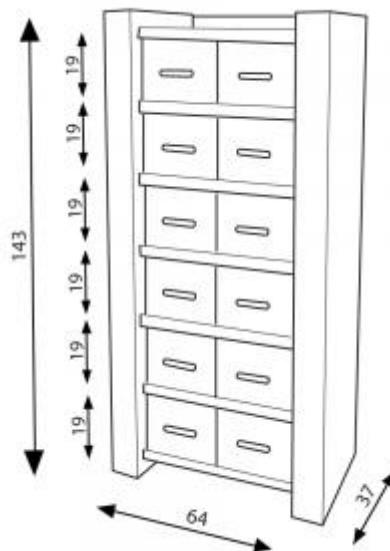

## Etagère cozus à tiroirs

Référence : 520

Etagère

Sur la base des étagères Cozus en triple cannelure, ce mobilier à 12 tiroirs permet de classer comme vous le souhaitez.

Poids : 14,5 kg  
Hauteur : 143 cm  
Largeur : 64 cm  
Profondeur : 37 cm  
Hauteur entre les étagères : 19 cm  
Largeur tiroir : 24 cm  
Profondeur tiroir : 32 cm  
Hauteur tiroir : 19 cm  
Design : Amplitude