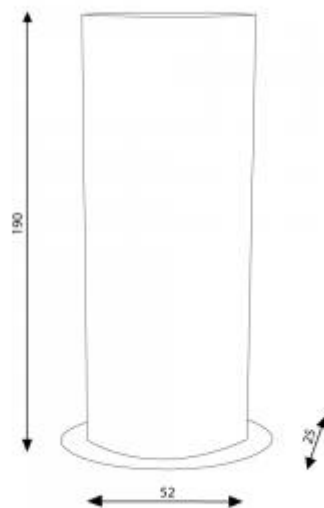

Totem publicitaire elliptique

Référence : 561

Totem publicitaire

Il existe 4 déclinaisons de ce totem publicitaire pour visualiser le prix de chacune, sélectionnez votre produit dans la liste déroulante entre le prix et le bouton ajouter au panier.

Poids : 3 kg
Hauteur : 190 cm
Largeur : 52 cm
Profondeur : 25 cm
Photo non contractuelle

- carton kraft
- carton blanc
- carton imprimé recto
- carton imprimé recto / verso