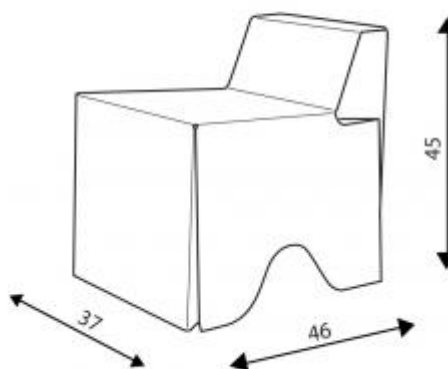

Tabouret CUB

Référence : 600

Tabouret

Un petit tabouret aux facettes taillées en légères obliques. Idéal pour des impressions totales.

Poids : 1.3 kg
Hauteur : 45 cm
Largeur : 37 cm
Profondeur : 46 cm
Hauteur de l'assise : 35 cm
Design : Amplitude