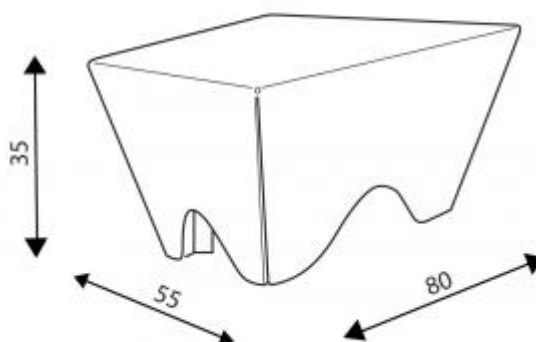

## Table CUB trapèze

Table basse

Référence : 601

Une petite table aux facettes taillées en légères obliques. Idéal pour des impressions totales (comme le pack béton).

Poids : 2 kg  
Hauteur : 35 cm  
Largeur : 80 cm  
Profondeur : 55 cm  
Design : Amplitude