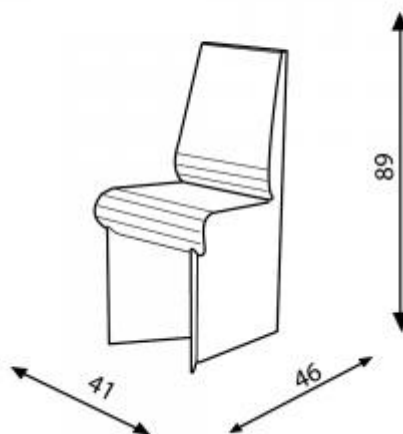

## Pack IXI 6 chaises

Référence : 922

Chaise

La table IXI, avec ses 2 mètres de long, accueille jusqu'à 6 personnes. Elle pèse seulement 10 Kg et est déclinée en plusieurs longueurs (120, 150 et 200 cm), et plusieurs hauteurs (52,75 et 110 cm). Son système d'assemblage lui confère un encombrement réduit pour le transport (100x110cm). Comme pour la chaise IXI, le mobilier atteint une résistance en compression de près de 480Kg.

Poids : 10 kg  
Design : Amplitude

Photo non contractuelle